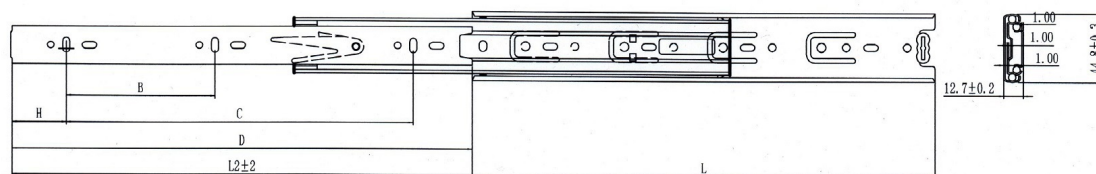

## Description:

Drawer Slide NJ4500, 450mm Full Extension, Zinc Plated

## Item number:

16.13.239-0

Units	Box	Carton	HS Code	Barcode
Pair	1	15	8302420090	
				5704866063470

L	L2	A	B	C	D	E	F	G	H
250	247	34.5		192	247	160			35
300	297	34.5	96	224	297	128	192		35
350	347	34.5	128	256	347	160	256		35
400	397	34.5	128	288	397	160	288		35
450	447	34.5	160	352	447	160	256	352	35
500	497	34.5	192	416	497	160	288	384	35
550	547	34.5	224	448	547	160	352	448	35
600	597	34.5	224	512	597	160	384	480	35
650	647	34.5	256	576	647	160	320	512	35
700	697	34.5	256	608	697	192	320	576	35