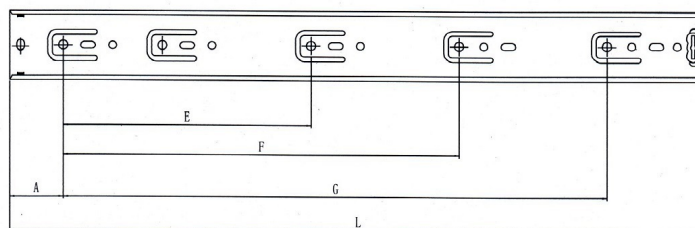

## Description:

Drawer Slide NJ4500, 450mm Full Extension, Zinc Plated

## Item number:

16.13.239-0

Units	Box	Carton	HS Code	Barcode
Pair	1	15	8302420090	
				5704866063470

L	L2	A	B	C	D	E	F	G	H
250	247	34.5		192	247	160			35
300	297	34.5	96	224	297	128	192		35
350	347	34.5	128	256	347	160	256		35
400	397	34.5	128	288	397	160	288		35
450	447	34.5	160	352	447	160	256	352	35
500	497	34.5	192	416	497	160	288	384	35
550	547	34.5	224	448	547	160	352	448	35
600	597	34.5	224	512	597	160	384	480	35
650	647	34.5	256	576	647	160	320	512	35
700	697	34.5	256	608	697	192	320	576	35